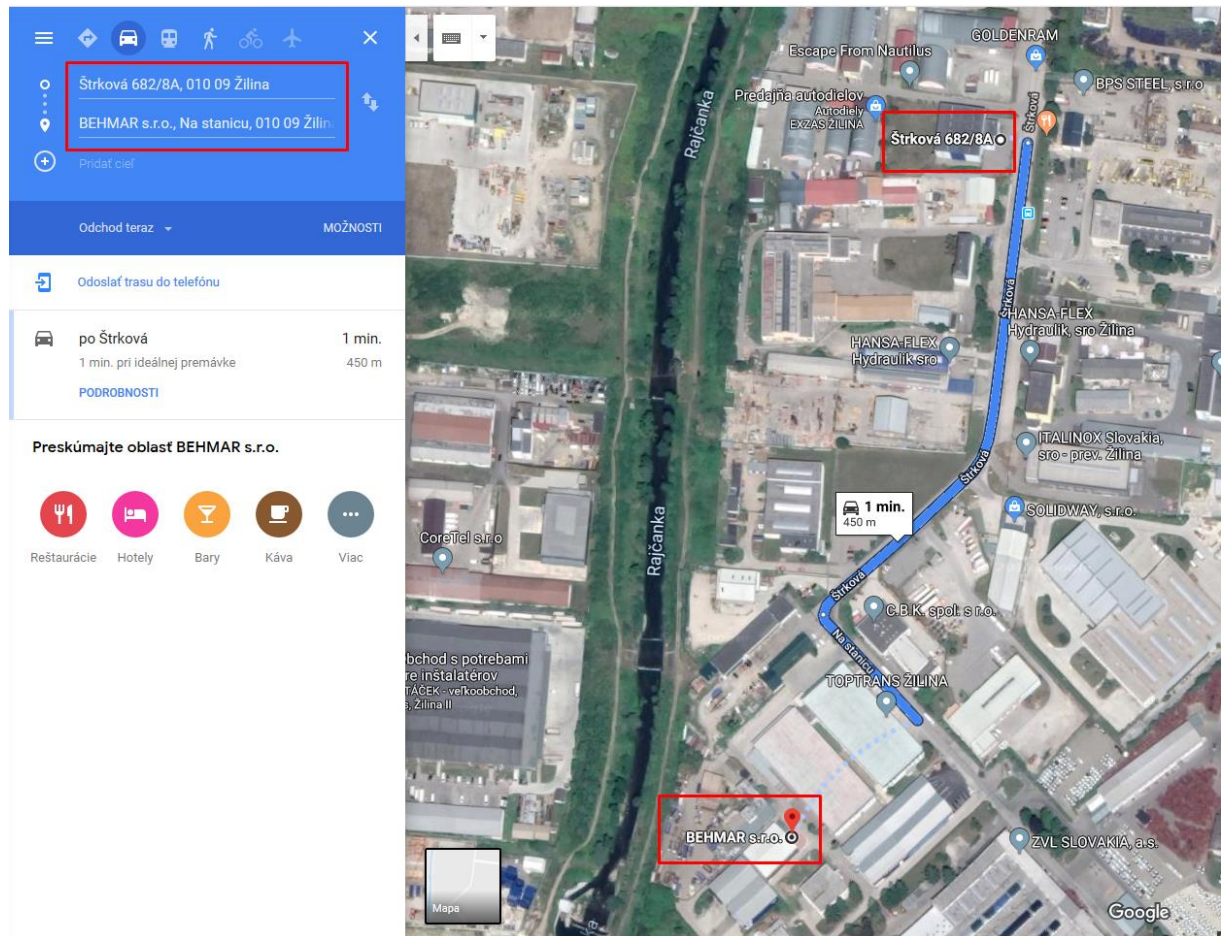

Ako sa ku nám dostanete ?

1. Nepoužiť priame navigovanie na našu adresu: **Na stanicu, 010 09 Žilina**.

BEHMAR s.r.o.
Na stanicu, 010 09 Žilina

[Zobraziť väčšiu mapu](#)

V prípade, že vyberiete tlačidlo „TRASA“, navigácia Vás bude navigovať ku nám zo strany od Bytčice, kde **nie je umožnený prechod** (viď nasledujúci obrázok).

2. Preto je nutné použiť záchytný bod, ktorý zaručí správne navigovanie.

Adresa záchytného bodu: **Štrková 682/8A, 010 09 Žilina**.

3. Následne z adresy záchytného bodu (**Štrková 682/8A, 010 09 Žilina**) môžete použiť priame navigovanie na našu adresu **Na stanicu, 010 09 Žilina** (viď nasledujúci obrázok).