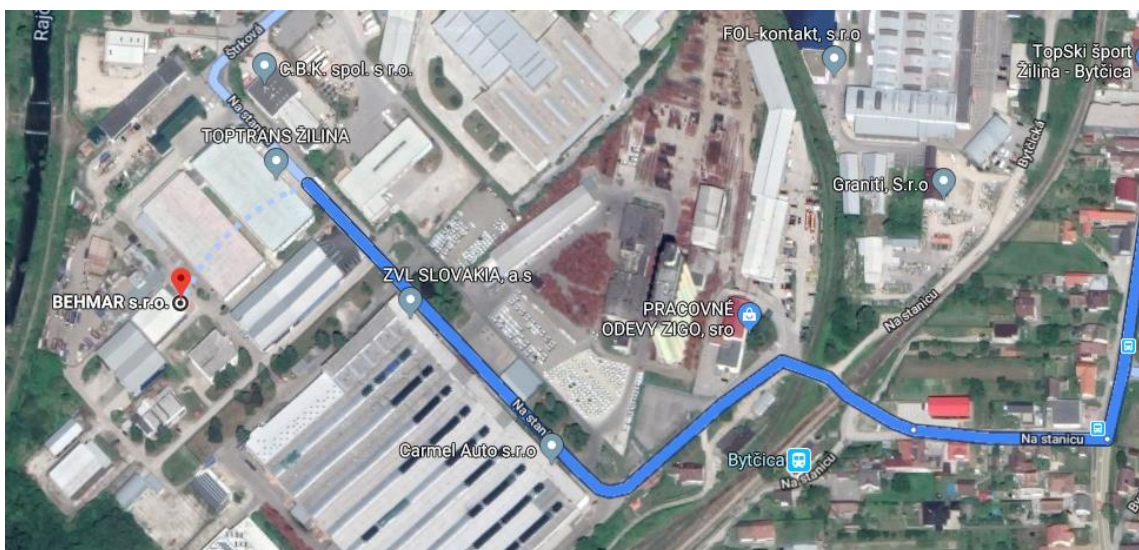

Ako sa ku nám dostanete ?

1. Nepoužiť priame navigovanie na našu adresu: **Na stanicu, 010 09 Žilina**.

BEHMAR s.r.o.
Na stanicu, 010 09 Žilina

[Zobraziť väčšiu mapu](#)

V prípade, že vyberiete tlačidlo „TRASA“, navigácia Vás bude navigovať ku nám zo strany od Bytčice, kde **nie je umožnený prechod** (viď nasledujúci obrázok).

2. Preto je nutné použiť záchytný bod, ktorý zaručí správne navigovanie.

Adresa záchytného bodu: **Štrková 682/8A, 010 09 Žilina**.

3. Následne z adresy záchytného bodu (**Štrková 682/8A, 010 09 Žilina**) môžete použiť priame navigovanie na našu adresu **Na stanicu, 010 09 Žilina** (viď nasledujúci obrázok).